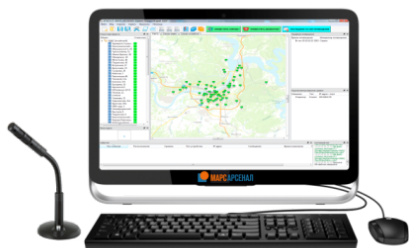

ЦП-ММ (Центральный пульт малогабаритный
мобильный) :
компьютер с экраном не менее 23";
компактный L3- коммутатор;
Источник бесперебойного питания;
специализированное серверное и клиентское ПО МА.Х
опционально клавиатура, мышь.
Количество подключаемых оконечных устройств
оповещения не более 15.

Поставляется в исполнении:

- моноблок (возможная опция с сенсорным экраном);
- ноутбук;
- неттоп с монитором.

Терминалы управления: (рабочие места операторов) :

- комплектация и исполнения аналогично ЦП-ММ;
- специализированного клиентского ПО МА.Х.

Специализированные проекты.

При реализации конкретного проекта технические и эксплуатационные характеристики пультов управления могут быть изменены без ухудшения функциональных и качественных характеристик.

Функциональные характеристики пультов управления могут интерпретироваться в пределах вышеуказанной информации в целях обеспечения смыслового и фразеологического соответствия техническим требованиям и техническим заданиями конкретных заказчиков.